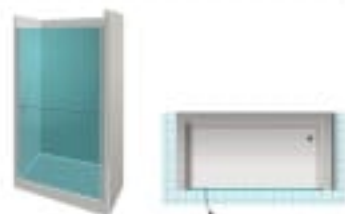

Mampara de ducha con dos hojas abatibles una dividida en dos partes independientes.

CARACTERÍSTICAS

Acabado cromo.
Perfiles de compensación para una mejor adaptación de la mampara a las diferentes medidas.
Extensibilidad de 25 mm por cada lado.
Sólo vidrio de 6 mm.
Altura standard 1900 mm.

Mampara de ducha frontal con una hoja abatible dividida en dos partes independientes.

CARACTERÍSTICAS

Acabado cromo.
Perfiles de compensación para una mejor adaptación de la mampara a las diferentes medidas.
Extensibilidad de 25 mm por cada lado.
Sólo vidrio de 6 mm.
Altura standard 1900 mm.