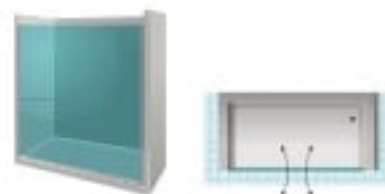

Acabado cromo.
Perfiles de compensación para una mejor adaptación de la mampara a las diferentes medidas.
Extensibilidad de 25 mm por cada lado.
Sólo vidrio de 6 mm.
Altura standard 1900 mm.

NOTAS

Para incremento de medidas consultar.
Altura máxima 2100 mm.

Mampara de ducha con dos hojas abatibles una dividida en dos partes independientes.

CARACTERÍSTICAS

Acabado cromo.
Perfiles de compensación para una mejor adaptación de la mampara a las diferentes medidas.
Extensibilidad de 25 mm por cada lado.
Sólo vidrio de 6 mm.
Altura standard 1900 mm.

Mampara de ducha frontal con una hoja abatible dividida en dos partes independientes.

CARACTERÍSTICAS

Acabado cromo.
Perfiles de compensación para una mejor adaptación de la mampara a las diferentes medidas.
Extensibilidad de 25 mm por cada lado.
Sólo vidrio de 6 mm.
Altura standard 1900 mm.