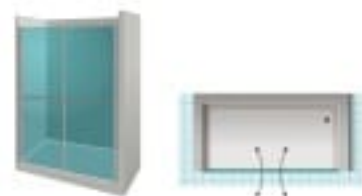

Duchas Hueco Abatibles

adaptadas
a personas con
movilidad reducida

Mampara de ducha con dos hojas abatibles divididas en dos partes independientes.

Krabi + 194

Mampara de ducha con dos hojas abatibles una dividida en dos partes independientes.

Male + 196

Mampara de ducha frontal con una hoja abatible dividida en dos partes independientes.

Dili + 198

Krabi

Mampara de ducha con dos hojas abatibles divididas en dos partes independientes.

CARACTERÍSTICAS

Acabado cromo.
Perfiles de compensación para una mejor adaptación de la mampara a las diferentes medidas.
Extensibilidad de 25 mm por cada lado.
Sólo vidrio de 6 mm.
Altura standard 1900 mm.

NOTAS

Para incremento de medidas consultar.
Altura máxima 2100 mm.

Mampara de ducha con dos hojas abatibles una dividida en dos partes independientes.

CARACTERÍSTICAS

Acabado cromo.
Perfiles de compensación para una mejor adaptación de la mampara a las diferentes medidas.
Extensibilidad de 25 mm por cada lado.
Sólo vidrio de 6 mm.
Altura standard 1900 mm.