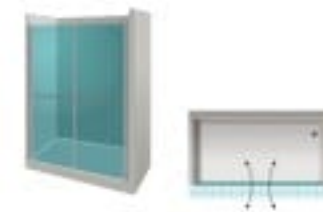

Duchas Hueco Abatibles

adaptadas
a personas con
movilidad reducida

Mampara de ducha con dos hojas abatibles divididas en dos partes independientes.

Krabi + 194

Mampara de ducha con dos hojas abatibles una dividida en dos partes independientes.

Male + 196

Mampara de ducha frontal con una hoja abatible dividida en dos partes independientes.

Dili + 198

Krabi

Mampara de ducha con dos hojas abatibles divididas en dos partes independientes.

CARACTERÍSTICAS

Mampara de ducha con dos hojas abatibles una dividida en dos partes independientes.

CARACTERÍSTICAS

Acabado cromo.
Perfiles de compensación para una mejor adaptación de la mampara a las diferentes medidas.
Extensibilidad de 25 mm por cada lado.
Sólo vidrio de 6 mm.
Altura standard 1900 mm.

Mampara de ducha frontal con una hoja abatible dividida en dos partes independientes.

CARACTERÍSTICAS

Acabado cromo.
Perfiles de compensación para una mejor adaptación de la mampara a las diferentes medidas.
Extensibilidad de 25 mm por cada lado.
Sólo vidrio de 6 mm.
Altura standard 1900 mm.