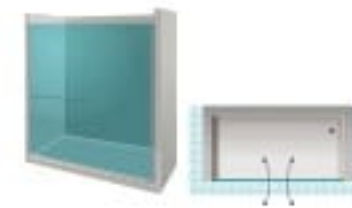

Duchas Hueco Abatibles

adaptadas
a personas con
movilidad reducida

Mampara de ducha con dos hojas abatibles divididas en dos partes independientes.

Krabi + 194

Mampara de ducha con dos hojas abatibles una dividida en dos partes independientes.

Male + 196

Mampara de ducha frontal con una hoja abatible dividida en dos partes independientes.

Dili + 198

Krabi

Mampara de ducha con dos hojas abatibles divididas en dos partes independientes.

CARACTERÍSTICAS

Mampara de ducha con dos hojas abatibles una dividida en dos partes independientes.

CARACTERÍSTICAS

Acabado cromo.
Perfiles de compensación para una mejor adaptación de la mampara a las diferentes medidas.
Extensibilidad de 25 mm por cada lado.
Sólo vidrio de 6 mm.
Altura standard 1900 mm.

Mampara de ducha frontal con una hoja abatible dividida en dos partes independientes.

CARACTERÍSTICAS

Acabado cromo.
Perfiles de compensación para una mejor adaptación de la mampara a las diferentes medidas.
Extensibilidad de 25 mm por cada lado.
Sólo vidrio de 6 mm.
Altura standard 1900 mm.